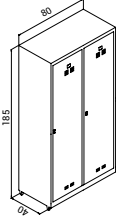

UNDRESSING CABINET WITH 2 DOOR 2 KAPILI SOYUNMA DOLABI - MS3002

Doors openable to 90 degree. Each Column has 2 Shelves. According to Request plastic or metal Hanger can be used There is a Ventilating part up and down side of doors. There is a name tag on each door. Cabinet's legs can be conic or pingo leg. has blind hinge. has locking syste painted with hight quality electro-static powder paint.

Kapıları 90 derece açılabilir. her bir sütunda standart iki adet raf bulunmaktadır. İsteğe göre plastik veya metal askılık kullanılabilir. Kapıların alt ve üst kısmında havalandırma panjurları yer almaktadır. her kapı üzerinde bir adet etiketlik bulunmaktadır. Dolap ayakları için konik ve pingo ayak seçeneği bulunmaktadır. gizli menteşelidir Kilit sistemi mevcuttur. yüksek kalite elektrostatik toz boya ile boyalıdır.