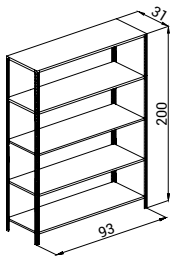

SHELVES - RAFLAR

Bolted Shelf System / Civatalı Raf Sistemi