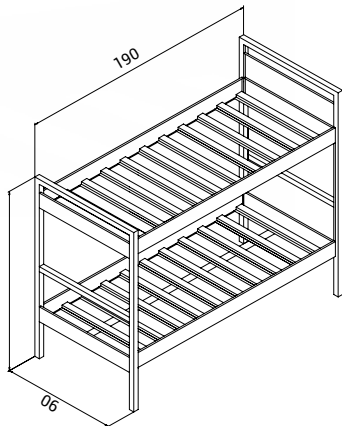

2'li Metal Ranza
Double Metal Bunk

MRZ1002

It has solid construction
easy montage
thanks to stopple on legs no harms to surface
According to request banister or wooden
wooden heads can be mounted
painted with hight quality electro-static powder paint

Sağlam bir konstrüksiyona sahiptir.
kolay monte edilebilir.
ayak kısmında bulunan tapalar sayesinde
zemine zarar vermez.
İsteğe göre korkuluk ve/veya ahşap başlık
yapılabilir.
Yüksek kalite elektrostatik toz boya ile boyalıdır.

Genişlik Width	Derinlik Depth	Yükseklik Height
190mm	900mm	650mm

Renk Seçenekleri
Colour Options