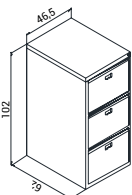

3 DRAWERS KARTOTEKS CABINET WITH TELESCOPIC RAIL
3 ÇEKMECELİ TELESKOPIK RAYLI KARTOTEKS DOLABI - MKT1003

It can be used for both hanging file and separator file. drawers have plastic roller. There is a name tag on each drawer. It has Central locking system. thanks to telescopic rail system drawers work silently and opened till end. painted with high quality electro-static powder paint.

Askılı dosya veya seperatörlü dosya kullanılabilme özelliğine sahiptir. Çekmeceler plastik rulmanlıdır. Her çekmece üzerinde bir adet etiketlik bulunmaktadır. Merkezi kilit sistemine sahiptir. Teleskopik ray sistemi sayesinde çekmeceler daha sessiz çalışır ve yüksek kalite elektrostatik toz boya ile boyaldı.