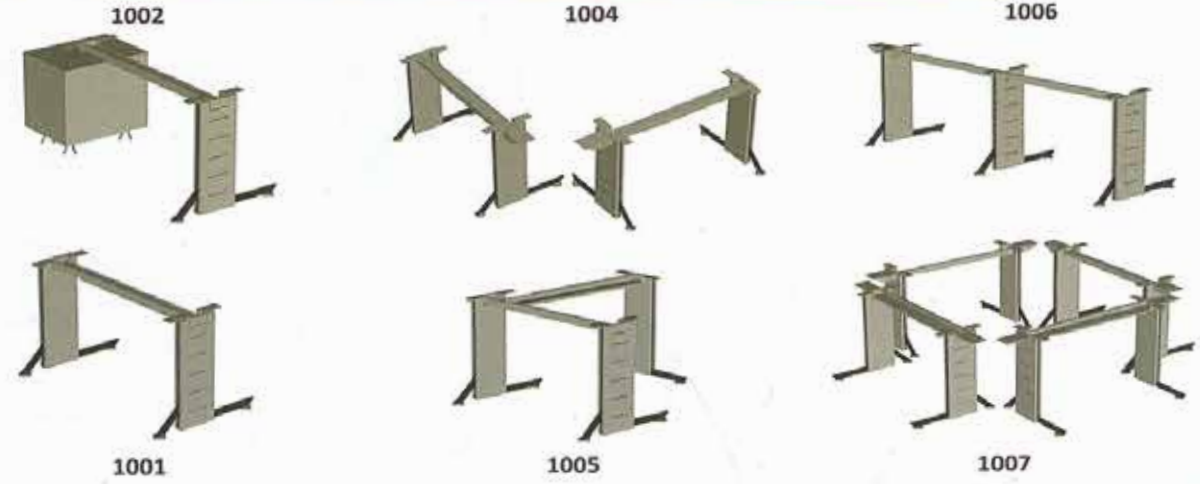

EKO MINIMAL MECO PARS PARANTEZ/PARENTHESIS