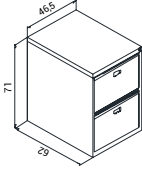

2 DRAWERS KARTOTEKS CABINET WITH TELESCOPIC RAIL 2 ÇEKMECELİ TELESKOPIK RAYLI KARTOTEKS DOLABI - MKT1002

It can be used for both hanging file and separator file. drawers have plastic roller. There is a name tag on each drawer. It has Central locking system. thanks to telescopic rail system drawers work silently and opened till end. painted with high quality electro-static powder paint.

Askılı dosya veya seperatörlü dosya kullanılabilme özelliğine sahiptir. Çekmeceler plastik rulmanlıdır. Her çekmece üzerinde bir adet etiketlik bulunmaktadır. Merkezi kilit sistemine sahiptir. Teleskopik ray sistemi sayesinde çekmeceler daha sessiz çalışır ve yüksek kalite elektrostatik toz boya ile boyalıdır.