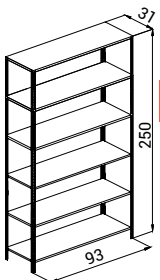

RF1010

Genişlik Width	Derinlik Depth	Yükseklik Height
930mm	310mm	2500mm