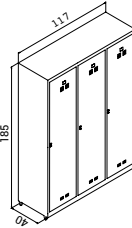

TRIPLE UNDRESSING CABINET WITH DOOR 3 KAPILI SOYUNMA DOLABI - MS3003

Doors openable to 90 degree. Each Column has 2 Shelves. According to Request plastic or metal Hanger can be used There is a Ventilating part up and down side of doors. There is a name tag on each door. Cabinet's legs can be conic or pingo leg. has blind hinge. has locking system painted with hight quality electro-static powder paint.

Kapıları 90 derece açılabilir. her bir sütunda standart iki adet raf bulunmaktadır. İsteğe göre plastik veya metal askılık kullanılabilir. Kapıların alt ve üst kısmında havalandırma panjurları yer almaktadır. her kapı üzerinde bir adet etiketlik bulunmaktadır. Dolap ayakları için konik ve pingo ayak seçeneği bulunmaktadır. gizli menteşelidir. Kilit sistemi mevcuttur. yüksek kalite elektrostatik toz boya ile boyalıdır.