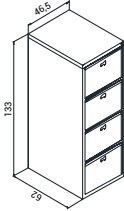

4 DRAWERS KARTOTEKS CABINET WITH REGULAR RAIL
4 ÇEKMECELİ STANDART RAYLI KARTOTEKS DOLABI - MK1004

It can be used for both hanging file and separator file. drawers have plastic roller. There is a name tag on each drawer. It has Central locking system painted with high quality electro-static powder paint.

Askılı dosya veya seperatörlü dosya kullanılabilme özelliğine sahiptir. Çekmeceler plastik rulmanlıdır. Her çekmece üzerinde bir adet etiketlik bulunmaktadır. Merkezi kilit sistemine sahiptir. yüksek kalite elektrostatik toz boya ile boyaldı.