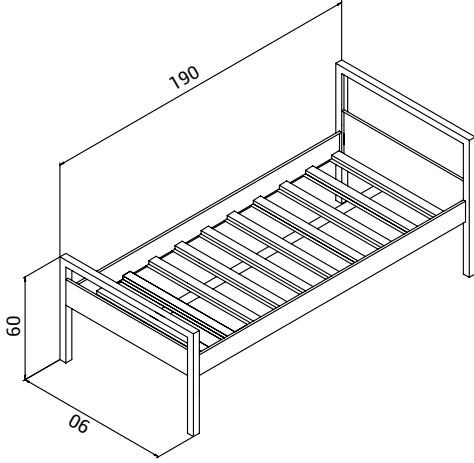

BUNK BEDS - RANZALAR

Tekli Metal Ranza
Single Metal Bunk

MRZ1001

It has solid construction
easy montage
thanks to stopple on legs no harms to surface
According to request banister or wooden
wooden heads can be mounted
painted with hight quality electro-static powder paint

Sağlam bir konstrüksiyona sahiptir.
kolay monte edilebilir.
ayak kısmında bulunan tapalar sayesinde
zemine zarar vermez.
İsteğe göre korkuluk ve/veya ahşap başlık
yapılabilir.
Yüksek kalite elektrostatik toz boya ile boyalıdır.

Genişlik Width	Derinlik Depth	Yükseklik Height
190mm	900mm	800mm

Renk Seçenekleri
Colour Options