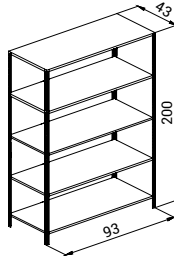

RF1000

Genişlik Width	Derinlik Depth	Yükseklik Height
930mm	310mm	200mm