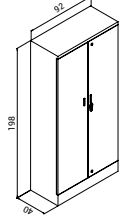

198 CM PASSWORD LOCKED FILE CABINET 198'LİK ŞİFRE KİLİTLİ DOSYA DOLABI - MSSD2198

Shelf spaces can be adjusted up to request. Shelf has 50kg weight capacity. Doors openable to 180 degree With Blind Hinge 2 keys chromising mortise Lock. Painted with high quality electro-static powder paint

Raf aralıkları isteğe göre ayarlanabilir. Rafları 50 kg yük taşıma kapasitesine sahiptir. Kapılar 180 derece açılabilir. Gizli menteşeli, 2 anahtarlı, kromajlı gömme kilitlidir. Yüksek kalite elektrostatik toz boya ile boyalıdır.