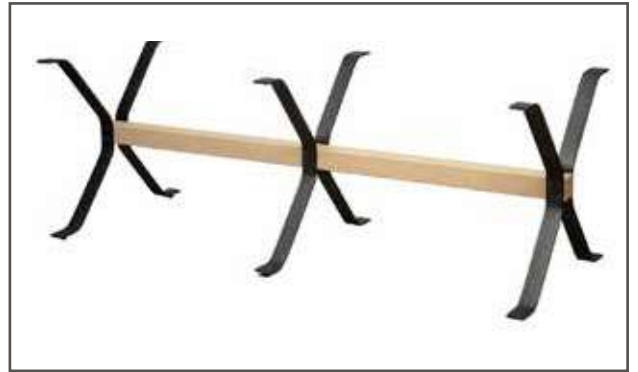

Structure / Kullanım	Dimensions / Ölçüler	Suggested Top Board / Önerilen Üst Ahşap
Width (mm) / Genişlik	800-1000mm	900mm
Lenght (mm) / Uzunluk	1800-2400mm	2000mm
Height (mm) / Yükseklik	720mm	-

Colour Options / Renk Seçenekleri	Kg	M³
Painted / Boyalı ☒	39	0,120
Chromed / Crom ☒		
<i>(All RAL Colours)</i>		

Optional Parts / Opsiyonel Parçalar