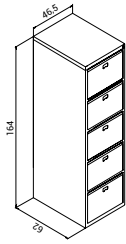

5 DRAWERS KARTOTEKS CABINET WITH REGULAR RAIL 5 ÇEKMECELİ STANDART RAYLI KARTOTEKS DOLABI - MK1005

It can be used for both hanging file and separator file. drawers have plastic roller. There is a name tag on each drawer It has Central locking system painted with high quality electro-static powder paint.

Askılı dosya veya seperatörlü dosya kullanılabilir özelliğine sahiptir. Çekmeceler plastik rulmanlıdır. Her çekmece üzerinde bir adet etiketlik bulunmaktadır. Merkezi kilit sistemine sahiptir. yüksek kalite elektrostatik toz boya ile boyalıdır.