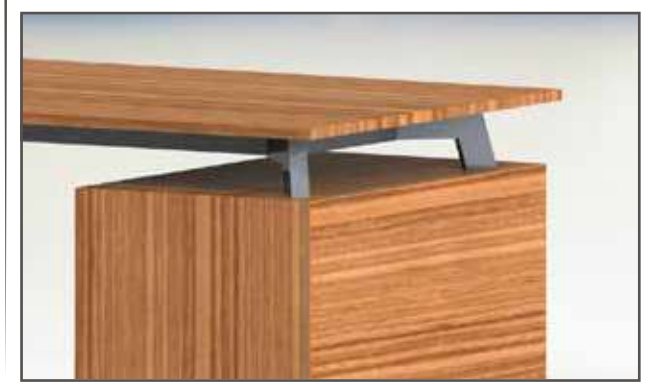

PRAVNI FOR CAISSON - KESON ÜSTÜ - PR1002

Structure / Kullanım		Dimensions Ölçüler	
Width (mm) / Genişlik		700-900mm	
Lenght (mm) / Uzunluk		1400-2000mm	
Height (mm) / Yükseklik		720mm	
Colour Options / Renk Seçenekleri		Kg	M³
Painted Boyalı ☒	Chromed Crom ☒	10,00	0,127
<i>(All RAL Colours)</i>