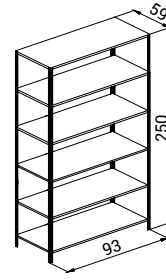

RF1011

Genişlik Width	Derinlik Depth	Yükseklik Height
930mm	430mm	2500mm

RF1012

Genişlik Width	Derinlik Depth	Yükseklik Height
930mm	590mm	2500mm