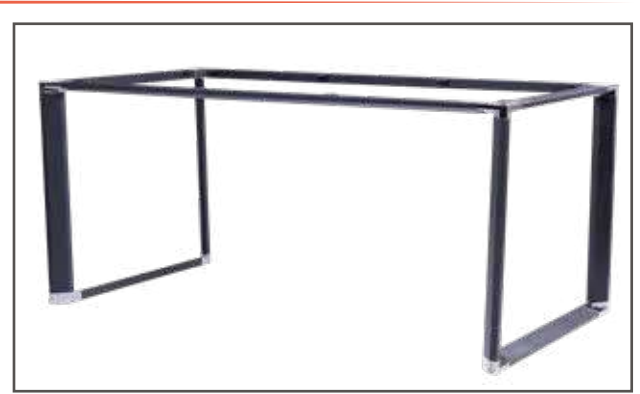

Structure / Kullanım	Dimensions Ölçüler	Suggested Top Board Önerilen Üst Ahşap
Width (mm) / Genişlik	800-1000mm	800mm
Lenght (mm) / Uzunluk	1600-1800mm	1600mm
Height (mm) / Yükseklik	720mm	-

Colour Options / Renk Seçenekleri	Kg	M³
Painted Boyalı	17,08	0,050
Chromed Crom		
☒		
☒		
(All RAL Colours)		

Optional Parts / Opsiyonel Parçalar