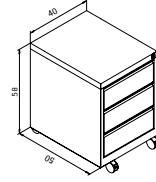

3 DRAWERS CAISSON WITH REGULAR RAIL
3 ÇEKMECELİ STANDART RAYLI KESON - MK1103

Drawers have handle itself. It has Central locking system. has wheels. painted with high quality electro-static powder paint

Çekmeceler kendinden kulpludur. Merkezi kilit sistemine sahiptir. tekerlekli. yüksek kalite elektrostatik toz boya ile boyalıdır.