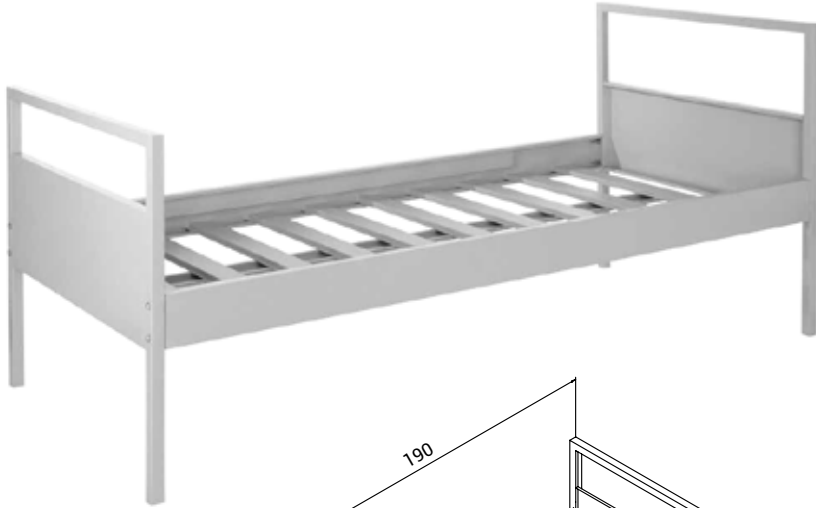

BUNK BEDS - RANZALAR

Tekli Metal Ranza
Single Metal Bunk

MRZ1001

It has solid construction
easy montage
thanks to stopple on legs no harms to surface
According to request banister or wooden
wooden heads can be mounted
painted with hight quality electro-static powder paint

Sağlam bir konstrüksiyona sahiptir.
kolay monte edilebilir.
ayak kısmında bulunan tapalar sayesinde
zemine zarar vermez.
İsteğe göre korkuluk ve/veya ahşap başlık
yapılabilir.
Yüksek kalite elektrostatik toz boya ile boyalıdır.

Genişlik Width	Derinlik Depth	Yükseklik Height
190mm	900mm	800mm

Renk Seçenekleri
Colour Options