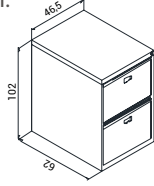

2 DRAWERS KARTOTEKS CABINET WITH REGULAR RAIL 2 ÇEKMECELİ STANDART RAYLI KARTOTEKS DOLABI - MK1002

It can be used for both hanging file and separator file. drawers have plastic roller. There is a name tag on each drawer. It has Central locking system. painted with high quality electro-static powder paint.

Askılı dosya veya seperatörlü dosya kullanılabilme özelliğine sahiptir. Çekmeceler plastik rulmanlıdır. Her çekmece üzerinde bir adet etiketlik bulunmaktadır. Merkezi kilit sistemine sahiptir. yüksek kalite elektrostatik toz boya ile boyalıdır.