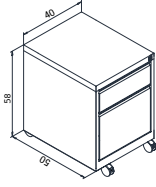

2 DRAWERS CAISSON WITH REGULAR RAIL
2 ÇEKMECELİ STANDART RAYLI KESON - MK1102

Drawers have handle itself. It has Central locking system. has wheels painted with high quality electro-static powder paint

Çekmeceler kendinden kulpludur. Merkezi kilit sistemine sahiptir. tekerlekli. yüksek kalite elektrostatik toz boya ile boyalıdır.