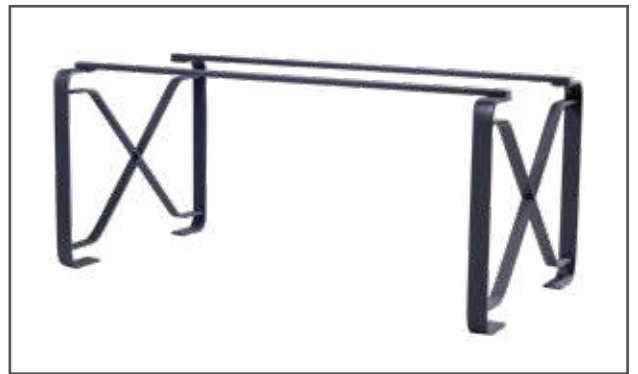

Structure / Kullanım	Dimensions Ölçüler	Suggested Top Board Önerilen Üst Aşşap
Width (mm) / Genişlik	500-600-700-800-900-1000mm	800mm
Lenght (mm) / Uzunluk	1000-1800mm	1800mm
Height (mm) / Yükseklik	720mm	-

Colour Options / Renk Seçenekleri		Kg	M³
Painted Boyalı	Chromed Krom	27,38	0,058
☒	☒	32,60 (Pls)	0,144 (Pls)

(All RAL Colours)

Optional Parts / Opsiyonel Parçalar