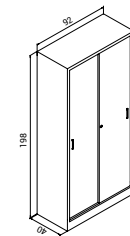

198CM FILE CABINET WITH SLIDING DOOR
198'LİK SÜRGÜ KAPILI DOSYA DOLABI - MSD2198

Shelf spaces can be adjusted up to request. Shelf has 50kg weight capacity. Sliding door. With Blind Hinge 2 keys chromising mortise Lock. Painted with high quality electro-static powder paint

Raf aralıkları isteğe göre ayarlanabilir. Rafları 50 kg yük taşıma kapasitesine sahiptir. Sürgülü kapılı. Gizli menteşeli, 2 anahtarlı, kromajlı gömme kilitlidir. Yüksek kalite elektrostatik toz boya ile boyalıdır.