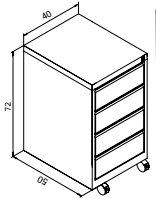

4 DRAWERS CAISSON WITH REGULAR RAIL
4 ÇEKMECELİ STANDART RAYLI KESON - MK1104

Drawers have handle itself. It has Central locking system. has wheels. painted with high quality electro-static powder paint

Çekmeceler kendinden kulpludur. Merkezi kilit sistemine sahiptir. tekerlekli. yüksek kalite elektrostatik toz boya ile boyalıdır.