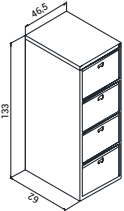

4 DRAWERS KARTOTEKS CABINET WITH TELESCOPIC RAIL
4 ÇEKMECELİ TELESKOPIK RAYLI KARTOTEKS DOLABI - MKT1004

It can be used for both hanging file and separator file. drawers have plastic roller. There is a name tag on each drawer. It has Central locking system painted with high quality electro-static powder paint.

Askılı dosya veya seperatörlü dosya kullanılabilme özelliğine sahiptir. Çekmeceler plastik rulmanlıdır. Her çekmece üzerinde bir adet etiketlik bulunmaktadır. Merkezi kilit sistemine sahiptir. yüksek kalite elektrostatik toz boya ile boyaldı.