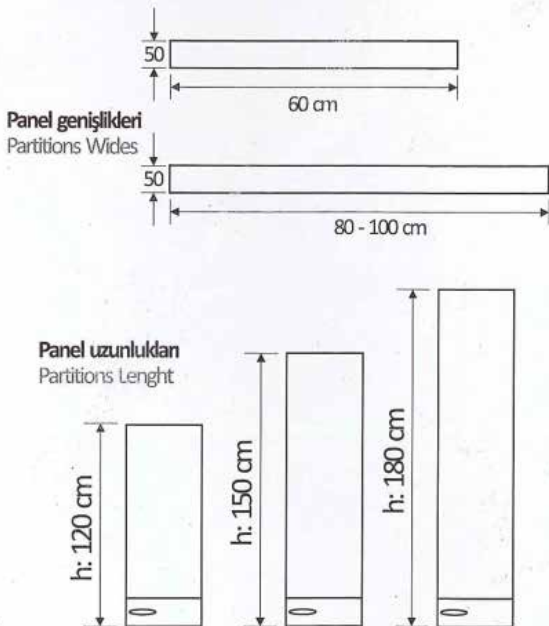

TEKNİK ÖZELLİKLERİ/TECHNICAL SPECIFICATION

SPECIFICATION - ÖZELLİKLER

Demountable panels can be covered with fabric, laminate plate, melamine plate, aluminium frames.

Demonte paneller, kumaş, laminant, melamin levha, alüminyum çerçevesi olarak imal edilebilmektedir.

Over demountable partitions systems constitute smart and contemporary offices and environment. There are enough space for blanks and electric plugs.

Sık ve modern görüntüsü ile farklı ofisler ve keyifli çalışma ortamları sağlar. İçerisinde jaluzi ve elektrik data ve priz için yeterli boşluk vardır.