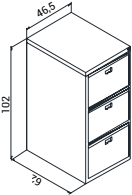

3 DRAWERS KARTOTEKS CABINET WITH REGULAR RAIL
3 ÇEKMECELİ STANDART RAYLI KARTOTEKS DOLABI - MK1003

It can be used for both hanging file and separator file. drawers have plastic roller. There is a name tag on each drawer. It has Central locking system painted with high quality electro-static powder paint.

Askılı dosya veya seperatörlü dosya kullanılabilme özelliğine sahiptir. Çekmeceler plastik rulmanlıdır. Her çekmece üzerinde bir adet etiketlik bulunmaktadır. Merkezi kilit sistemine sahiptir. yüksek kalite elektrostatik toz boya ile boyaldı.