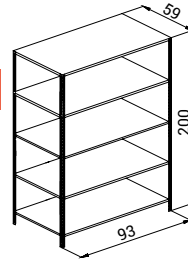

RF1001

Genişlik Width	Derinlik Depth	Yükseklik Height
930mm	430mm	200mm

RF1002

Genişlik Width	Derinlik Depth	Yükseklik Height
930mm	590mm	200mm