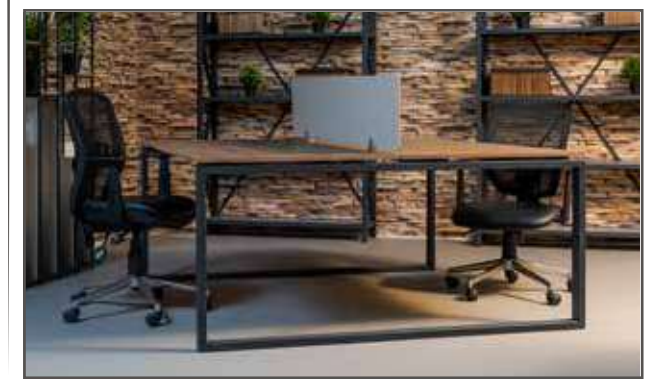

KAREM 6 WORKSTATION FOR TWO PERSON - KA1061

Structure / Kullanım		Dimensions Ölçüler	
Width (mm) / Genişlik		1400-2000mm	
Length (mm) / Uzunluk		1400-2000mm	
Height (mm) / Yükseklik		720mm	
Colour Options / Renk Seçenekleri		Kg	M³
Painted Boyalı	Chromed Crom	44,94	0,171
☒	☒		
<i>(All RAL Colours)</i>