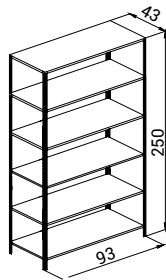

SHELVES - RAFLAR

Bolted Shelf System / Civatalı Raf Sistemi

RF1000

Genişlik Width	Derinlik Depth	Yükseklik Height
930mm	310mm	200mm

RF1001

Genişlik Width	Derinlik Depth	Yükseklik Height
930mm	430mm	200mm

RF1002

Genişlik Width	Derinlik Depth	Yükseklik Height
930mm	590mm	200mm

RF1010

Genişlik Width	Derinlik Depth	Yükseklik Height
930mm	310mm	2500mm

RF1011

Genişlik Width	Derinlik Depth	Yükseklik Height
930mm	430mm	2500mm

RF1012

Genişlik Width	Derinlik Depth	Yükseklik Height
930mm	590mm	2500mm