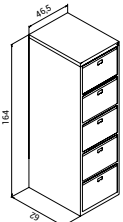

5 DRAWERS KARTOTEKS CABINET WITH TELESCOPIC RAIL 5 ÇEKMECELİ TELESKOPIK RAYLI KARTOTEKS DOLABI - MKT1005

It can be used for both hanging file and separator file. drawers have plastic roller. There is a name tag on each drawer It has Central locking system painted with high quality electro-static powder paint.

Askılı dosya veya seperatörlü dosya kullanılabilir özelliğine sahiptir. Çekmeceler plastik rulmanlıdır. Her çekmece üzerinde bir adet etiketlik bulunmaktadır. Merkezi kilit sistemine sahiptir. yüksek kalite elektrostatik toz boya ile boyalıdır.